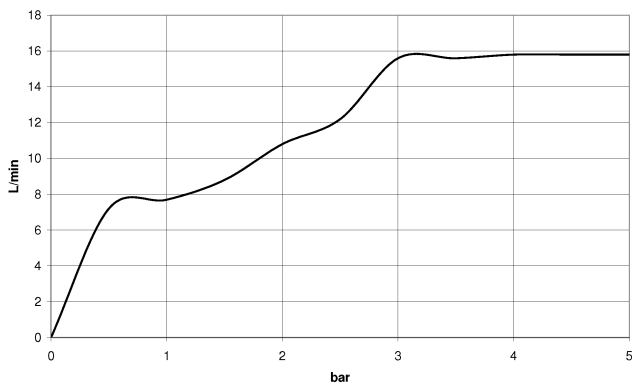

Douchette à main - Chrome

IMO

28 019 979

- COMPACT RAIN, débit max. 15 l/min (à 3 bar)
- avec système anti-calcaire
- raccord 1/2"

Avec sécurité anti-retour.

S'adapte aux gammes suivantes : IMO, LULU, MADISON, MEM, TARA, CL.1, LISSÉ, VAIA, META, CYO

Douchette à main - Chrome

IMO

28 019 979

28 019 979

mm [inches]

Diagramme de débit

Certificats

LGA_29985.