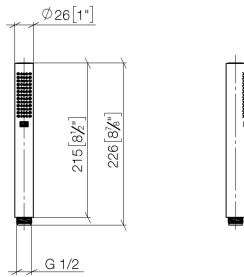

Douchette à main - Chrome

IMO

28 019 979

28 019 979

mm [inches]

Diagramme de débit

Certificats

LGA_29985.

DVGW_DW-
6517DN0129.

WRAS_2112017.

28 019 979

Les pièces pour les
autres finitions
peuvent être
trouvées ici : Chrome

Liste des pièces de rechange

N°	Article Numéro	Désignation	Fréquence de montage	Délai de livraison
1	09 23 01 039 90	tamis	1	2
2	09 21 02 153-00	capuchon	1	10